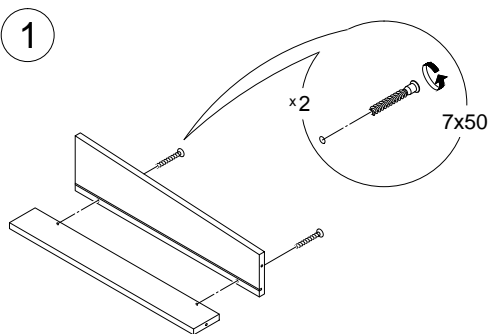

Инструкция по сборке  
Короб для постельных принадлежностей  
**049-41XL v1**

Инструменты для сборки:

Детали:

7x50  
x16

M6x30  
x2

M6ан  
x2

x3

x16

№4  
x2

**Обозначение затяжки резьбовых соединений**

**Усилие затяжки  
7 Нм**

Для неподвижных соединений: затяните плотно, до упора.

**Усилие затяжки  
7 Нм**