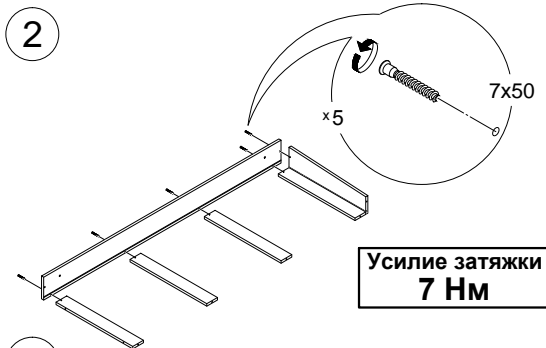

Инструкция по сборке  
Короб для постельных принадлежностей  
**049-41XL v1**

Инструменты для сборки:

Детали:

7x50  
x16

M6x30  
x2

M6ан  
x2

x3

x16

№4  
x2

**Обозначение затяжки резьбовых соединений**

**Усилие затяжки  
7 Нм**

Для неподвижных соединений: затяните плотно, до упора.

**Усилие затяжки  
7 Нм**