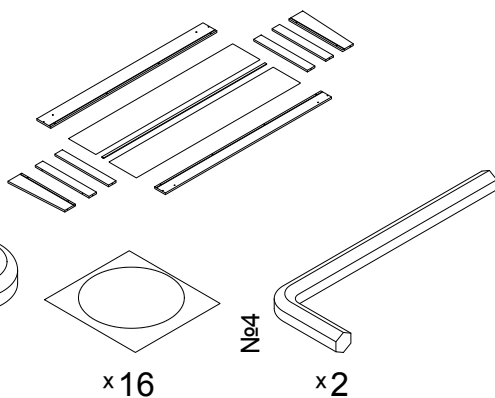

Инструкция по сборке  
Короб для постельных принадлежностей  
**049-41XL v1**

Инструменты для сборки:

Детали:

7x50  
x16

M6x30  
x2

M6ан  
x2

x3

x16

№4  
x2

**Обозначение затяжки резьбовых соединений**

**Усилие затяжки  
7 Нм**

Для неподвижных соединений: затяните плотно, до упора.

**Усилие затяжки  
7 Нм**